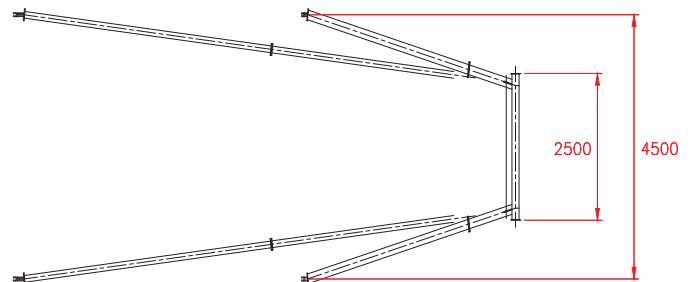

固定式Aフレーム

<要目>

垂直加重(下方)	5.0Ton
既倒角度	57°
高さ	5,000mm

<構成>

ジブ上部	STGP200-sch80
ジブ下部	STGP150-sch80
バックステー	STGP100-sch40

株式会社オフショア・オペレーション
〒110-0015 東京都台東区東上野2丁目1番13号
TEL 03-3847-7551
<https://www.oocltd.com>