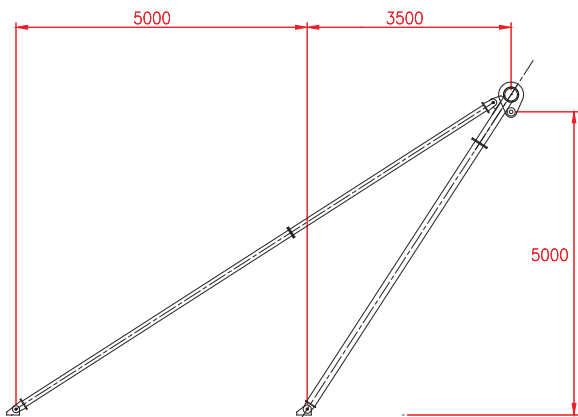

固定式Aフレーム

<要目>

垂直加重(下方)	5.0Ton
既倒角度	57°
高さ	5,000mm

<構成>

ジブ上部	STGP200-sch80
ジブ下部	STGP150-sch80
バックステー	STGP100-sch40

株式会社オフショア・オペレーション
〒110-0015 東京都台東区東上野2丁目1番13号
TEL 03-3847-7551
<https://www.oocltd.com>