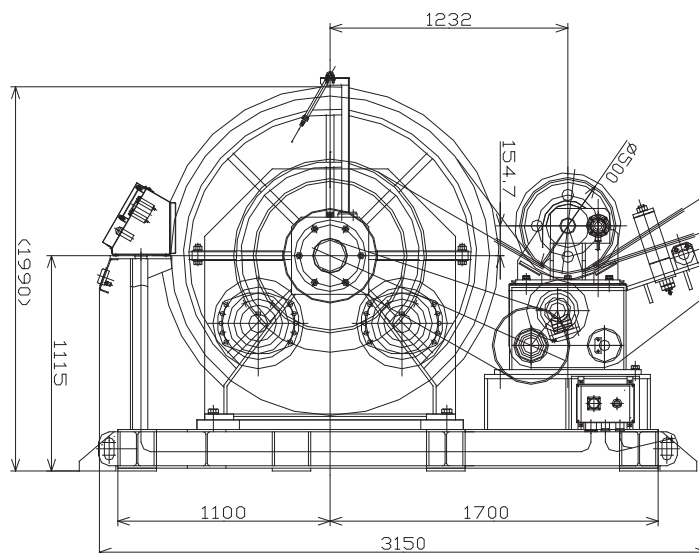

OOO

株式会社オフショア・オペレーション
〒110-0015 東京都台東区東上野2丁目1番13号
TEL 03-3847-7551
<https://www.oocltd.com>