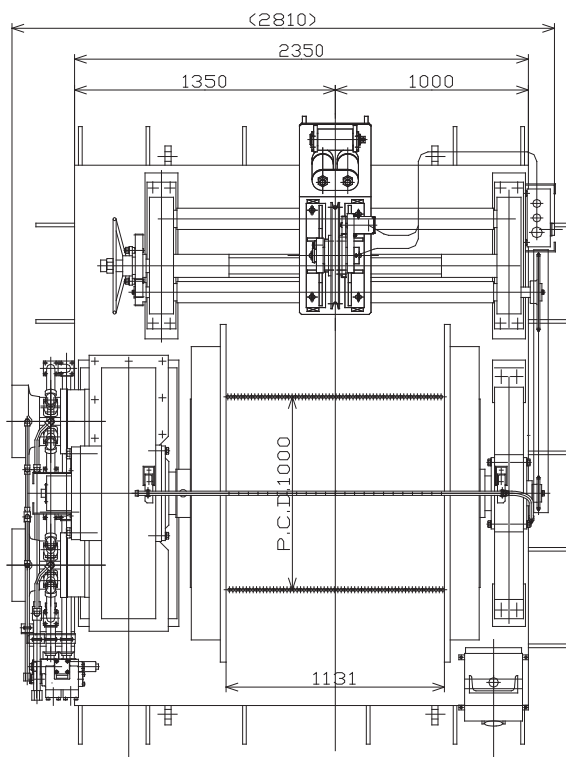

OOO

株式会社オフショア・オペレーション
〒110-0015 東京都台東区東上野2丁目1番13号
TEL 03-3847-7551
<https://www.oocltd.com>